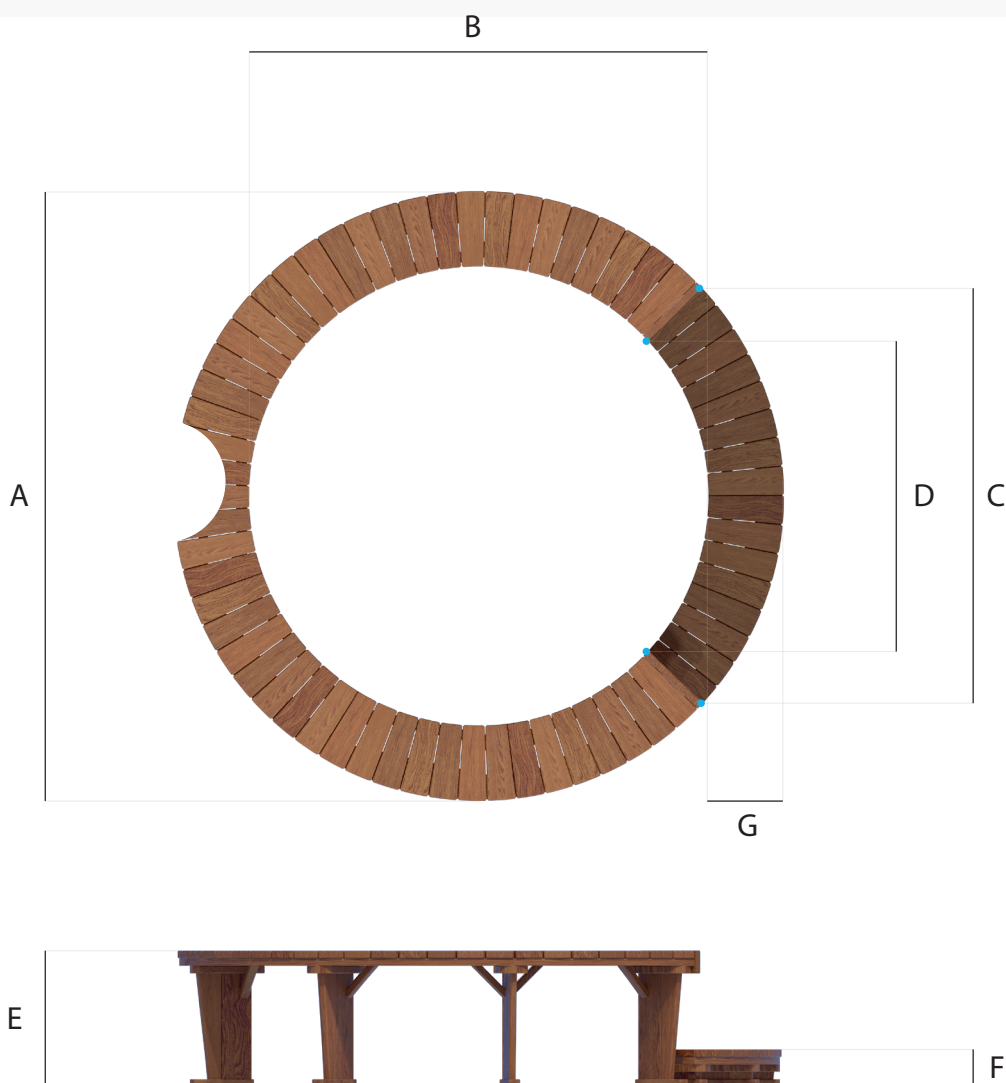

BORDO LEGNO

RESORT / POSEIDON

- A** : 261 cm.
- B** : 203 cm.
- C** : 184 cm.
- D** : 143 cm.
- E** : 60 cm.
- F** : 16 cm.
- G** : 29 cm.

LEGEND

- A** : 243 cm.
- B** : 185 cm.
- C** : 161 cm.
- D** : 123 cm.
- E** : 56 cm.
- F** : 16 cm.
- G** : 29 cm.

* N.B. Le misure riportate sono indicative