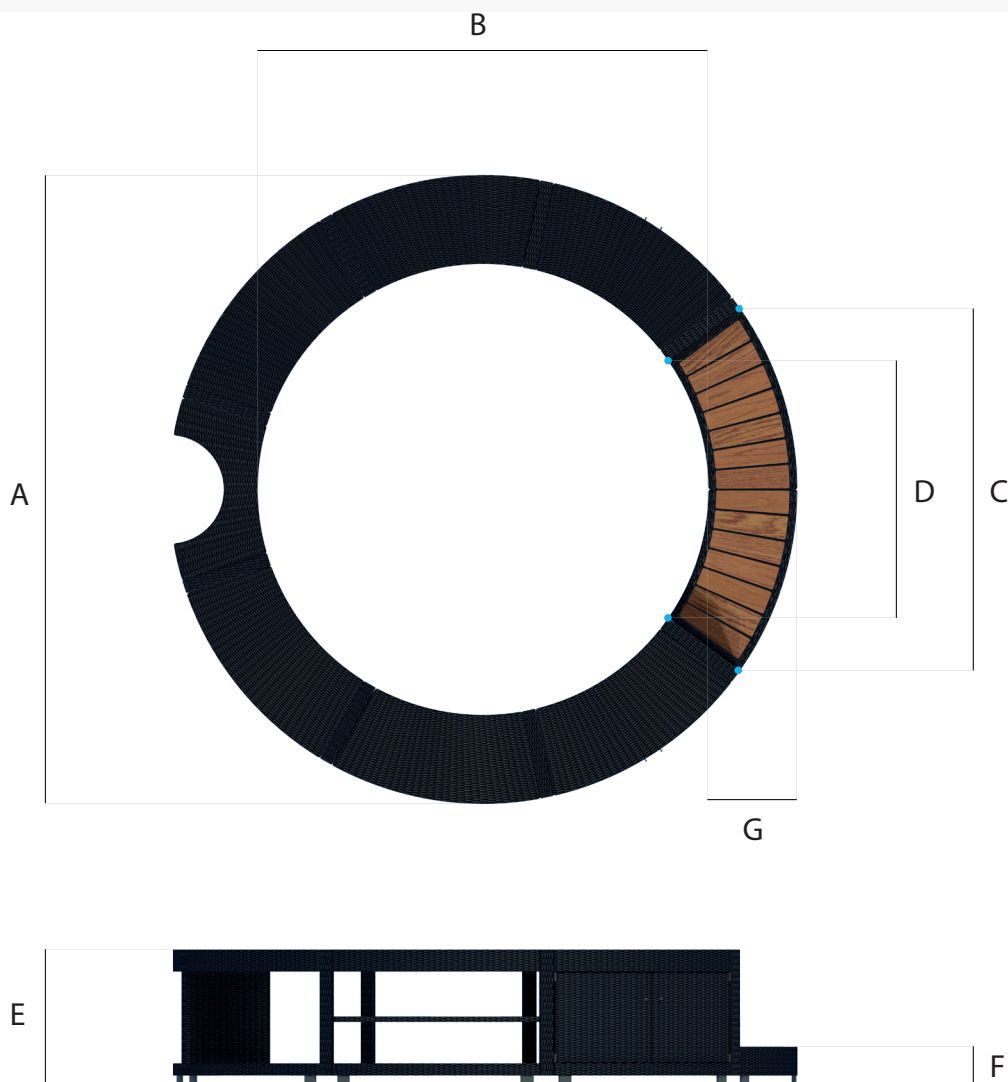

# BORDO POLYRATTAN

## RESORT / POSEIDON

<b>A:</b>	285	cm.
<b>B:</b>	202	cm.
<b>C:</b>	164	cm.
<b>D:</b>	116	cm.
<b>E:</b>	60	cm.
<b>F:</b>	16	cm.
<b>G:</b>	40	cm.

## LEGEND

<b>A:</b>	267	cm.
<b>B:</b>	187	cm.
<b>C:</b>	156	cm.
<b>D:</b>	107	cm.
<b>E:</b>	55	cm.
<b>F:</b>	16	cm.
<b>G:</b>	40	cm.

\* N.B. Le misure riportate sono indicative