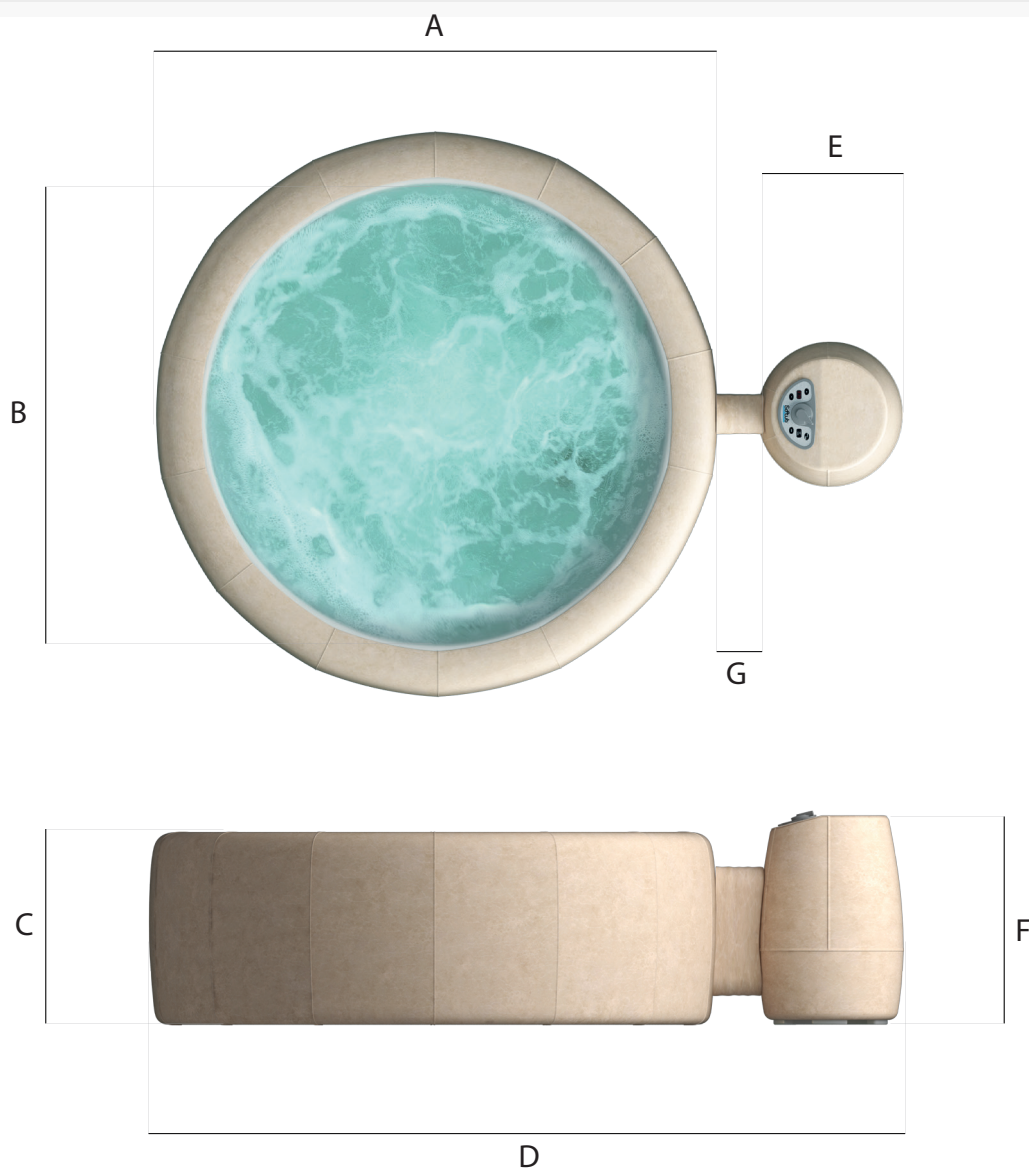

VASCHE SOFTUB

RESORT / POSEIDON

- A : 200 cm.
- B : 170 cm.
- C : 69 cm.
- D : 262 cm.
- E : 48 cm.
- F : 67 cm.
- G : 14 cm.

*spessore copertura: 8 cm*

LEGEND

- A : 180 cm.
- B : 150 cm.
- C : 61 cm.
- D : 242 cm.
- E : 48 cm.
- F : 67 cm.
- G : 14 cm.

*spessore copertura: 8 cm*

SPORSTER

- A : 150 cm.
- B : 130 cm.
- C : 61 cm.
- D : 212 cm.
- E : 48 cm.
- F : 67 cm.
- G : 14 cm.

*spessore copertura: 8 cm*

\* N.B. Le misure riportate sono indicative