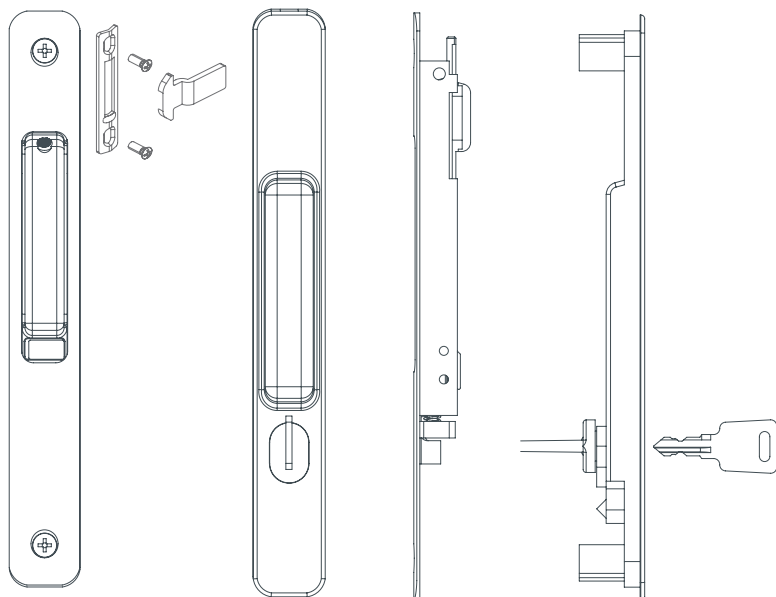

# SLIDE // 4 ANTE 2 VIE e 6 ANTE 3 VIE // APERTURA CENTRALE

Apertura di serie  
Vista interna

Apertura inversa  
Vista interna

Apertura di serie  
Vista interna

Apertura inversa  
Vista interna

## ELEMENTI SUPPLEMENTARI // APERTURA LATERALE

Maniglia fissa esterna  
maniglia di chiusura interna

Serratura multipunto con cilindro  
e maniglia vista interna apertura  
laterale

Serratura multipunto con doppio  
cilindro e doppia maniglia vista  
interna apertura laterale

## ELEMENTI SUPPLEMENTARI // APERTURA CENTRALE

Maniglia incassata con chiave  
esterna vista interna apertura  
centrale